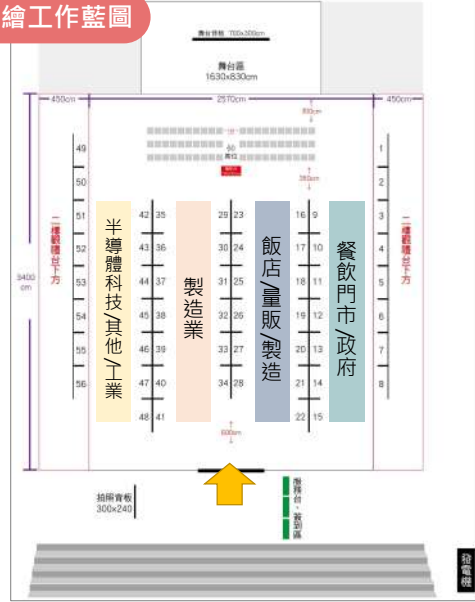

- 50家企業攤位數。
- 政府服務攤位(4個)
 - (1)勞工局職訓就輔中心
 - (2)就業促進科
 - (3)勞安福利科
 - (4)職安健康處
- 104x台積電慈善-職業引路計畫(2個)

05 目標參人次達1,000人

- 宣傳對象：以台南為主高中職學校
- 參加人次不限於一般勞工

3

高中職人才 就業媒合 職業探索 博覽會

博覽會介紹 活動亮點 特別活動 參加方式

時間	時長	主題/內容				
09:30	10分鐘	一般學生報到進場	媒合面談啟動 09:30-15:30 場地：二樓主場	履歷診療服務 09:30-15:30 場地：二樓主場	特別活動 09:30-16:00	
10:50-11:20	30分鐘	長官致詞/啟動儀式 表演團體/開幕剪綵/全體貴賓合影				
11:20-11:40	20分鐘	【企業巡訪】	現場遞交履歷表 企業安排面談	現場安排進行履歷健診與職涯諮詢·幫助青年摸索自我與釐清求職問題。	1.IG濾鏡競賽 (超過20分以上並分享到社群·可至服務台領取獎品) 2.證書領取 3.職場快拍	
11:40-12:00	20分鐘	【記者聯訪】				
13:00-13:50	50分鐘	場地：力行大樓三樓				
		講座/工作坊 主講者：王榮春老師				
		工作坊				升學?就業?(職場數據分析) 找到怦然心動的第二人生：探索自己的天賦
14:00-15:00	60分鐘	講座	師長/家長講座 用技能與社會對話：解放技職學習的想像			
15:30-16:00	30分鐘	工作坊 回饋	學生返回工作坊 心得回饋/發放證書	活動中心企業攤位開始場復		
16:00-16:30		歸賦(統計面談狀況/問卷回收)				

4

50家優質企業

共同描繪工作藍圖

類別	家數	佔比
餐飲門市	9	18%
飯店	5	10%
製造業	17	34%
半導體科技	5	10%
量販零售	4	8%
基本工業	2	4%
其他類別	8	16%
總計	50	100%

時間：09：30 - 15：30

地點：活動中心二樓

亮點企業：台積電、奇美食品、儒億科技、星巴克

現場有50間企業集體徵才，釋出高中職學歷的職缺，並且每間企業皆提出新人培訓計畫，以及支持員工積極進修，共同加入政府，關懷高中職畢業生的就業環境。