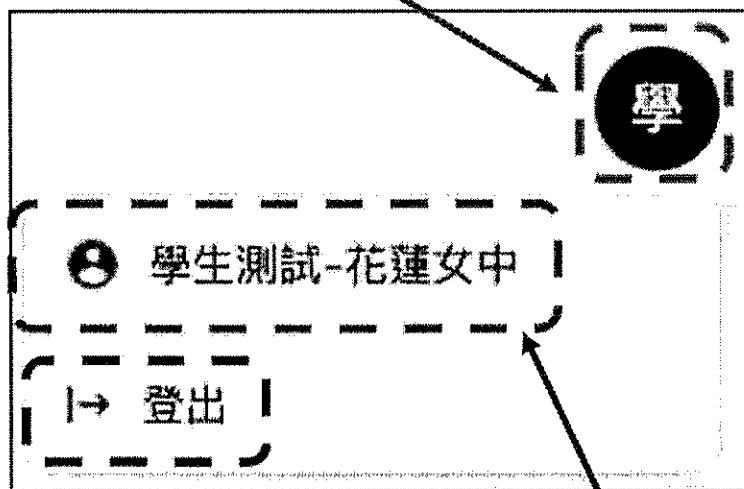

更新帳號資訊與密碼

【步驟 1】 點擊全頁面
「最右上『圓形』按鈕」

【步驟 2】 點擊「姓名」，顯示
「帳號設定(頁面)」

【步驟 3】

1. 填寫新版本
  「帳號姓名／
  (登入)Email／
  (登入)新密碼」
2. 完成填寫，
  再點擊對應的
  「更新」按鈕
3. 當畫面顯示
  成功通知，代表
  已完成更新
4. 重新登入時
  ，請用新密碼

A screenshot of the '帳號設定' (Account Settings) page. The page is divided into two main sections: '帳號資訊' (Account Information) and '密碼設定' (Password Settings).
帳號資訊
- 姓名*: 學生測試-花蓮女中
- Email*: student2@example.com
- 更新 (Update) button
密碼設定
- 設定新密碼請至少 8 碼英數字組合。
- 新密碼*: [input field]
- 密碼確認*: [input field]
- 更新 (Update) button