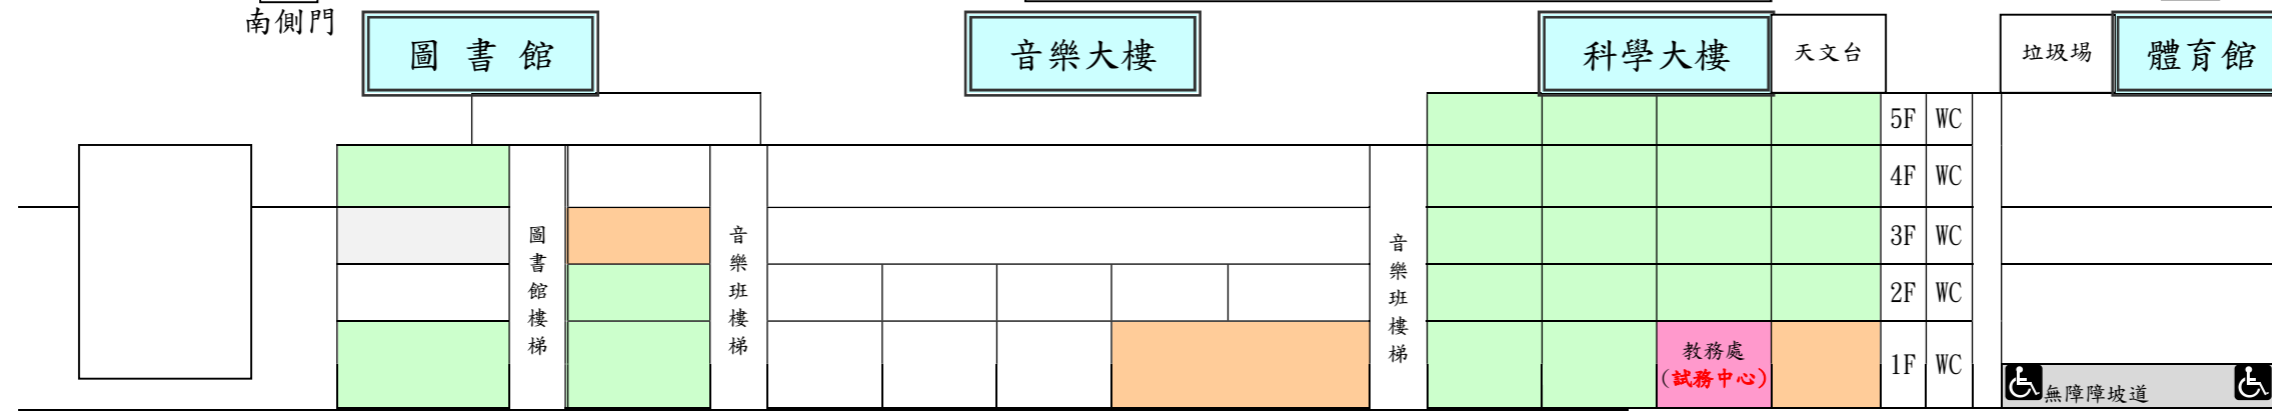

國立臺南女中112學年度資優鑑定複選試場配置圖(不開放陪考)

樹林街

體育館側門

臺灣府城垣南門段殘蹟(三級古蹟)

南側門

體育館

圖書館

音樂大樓

科學大樓

天文台

垃圾場

樹林街
教師停車場
(汽機車)

停車場柵欄

電動
鐵捲門

小側門

操
場

樂
群
樓

莊敬樓

自強樓

圓環

學生活動中心

報到處

校門

水池