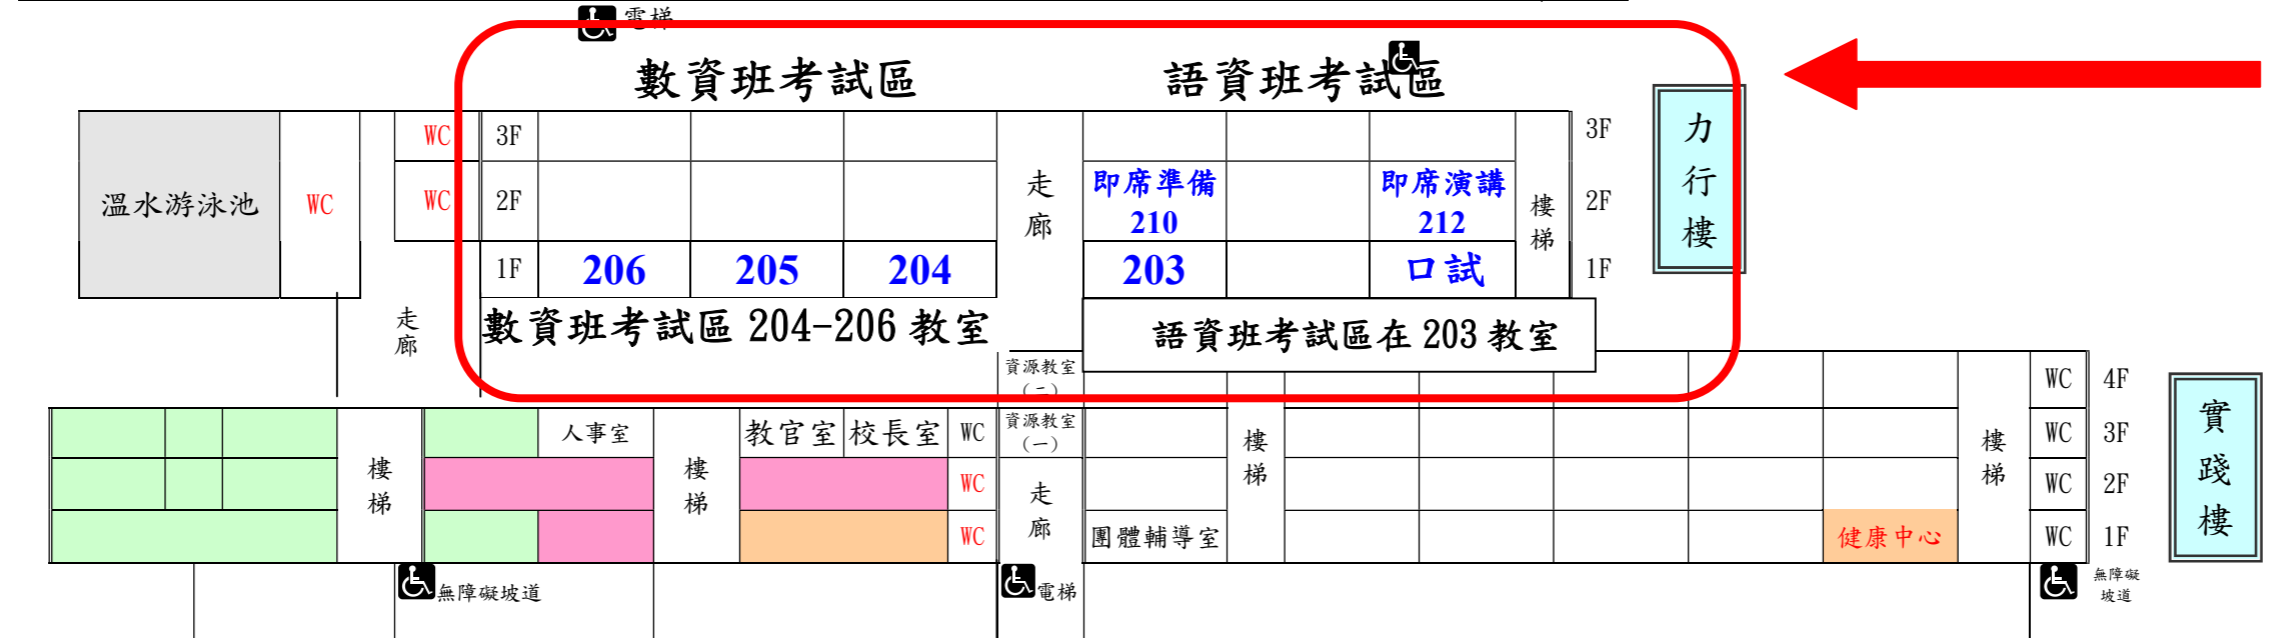

國立臺南女中112學年度資優鑑定複選試場配置圖(不開放陪考)

樹林街

體育館側門

臺灣府城垣南門段殘蹟(三級古蹟)

南側門

體育館

圖書館

音樂大樓

科學大樓

天文台

垃圾場

樹林街
教師停車場
(汽機車)

停車場柵欄

電動
鐵捲門

小側門

操
場

樂
群
樓

莊敬樓

自強樓

圓環

學生活動中心

報到處

校門

水池