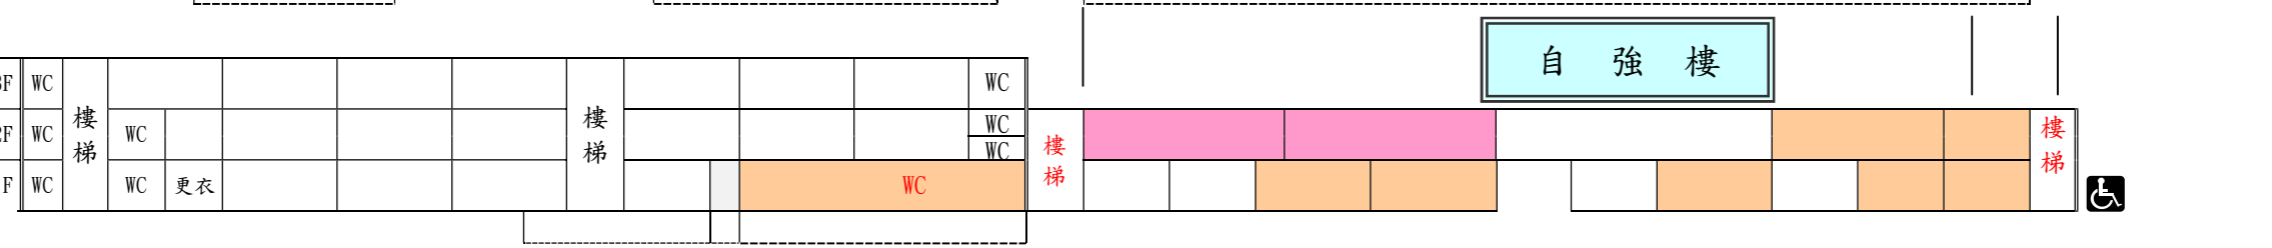

國立臺南女中112學年度資優鑑定複選試場配置圖(不開放陪考)

樹林街

體育館側門

臺灣府城垣南門段殘蹟(三級古蹟)

南側門

體育館

圖書館

音樂大樓

科學大樓

天文台

垃圾場

樹林街
教師停車場
(汽機車)

停車場柵欄

電動
鐵捲門

小側門

操
場

樂
群
樓

莊敬樓

自強樓

圓環

學生活動中心

報到處

校門

水池