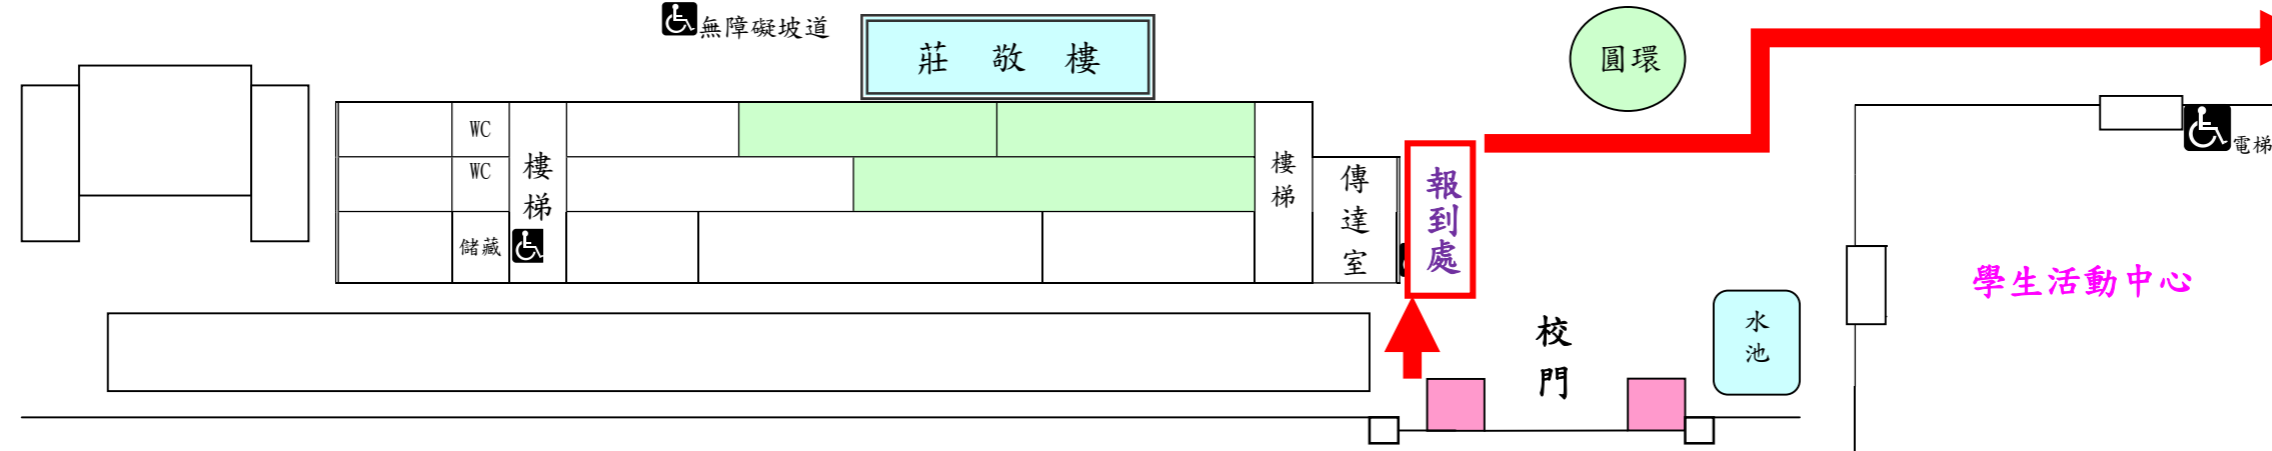

國立臺南女中112學年度資優鑑定複選試場配置圖(不開放陪考)

樹林街

體育館側門

臺灣府城垣南門段殘蹟(三級古蹟)

南側門

體育館

圖書館

音樂大樓

科學大樓

天文台

垃圾場

樹林街
教師停車場
(汽機車)

停車場柵欄

電動
鐵捲門

小側門

操
場

樂
群
樓

莊敬樓

自強樓

圓環

學生活動中心

報到處

校門

水池