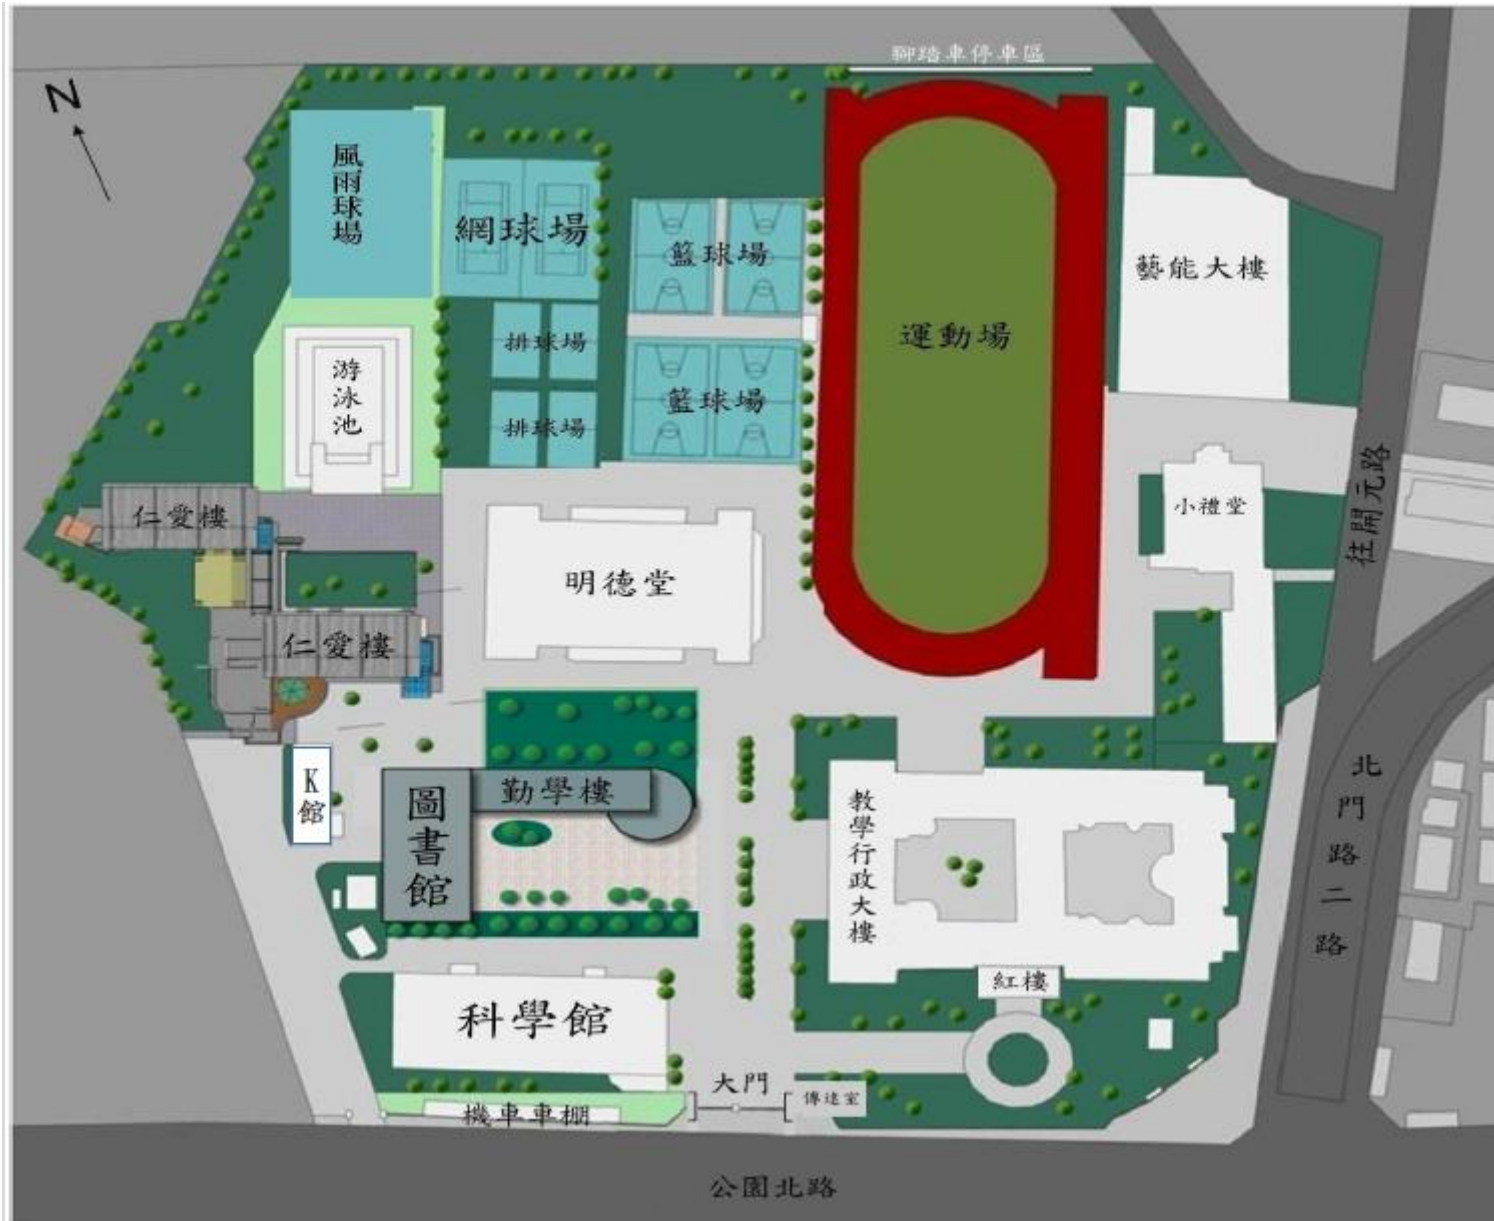

臺南女中考生服務隊位置圖-臺南二中考場

明德堂一樓舞台

01 02 03 04 05 06 07 08 09 10

11 12 13 14 15 16 17 18 19 20

21 22 23 24 25 26 27 28 29 30

31 32 33 34 35 36 37 38 39 40

臺南女中考生服務隊

台南女中
83 人