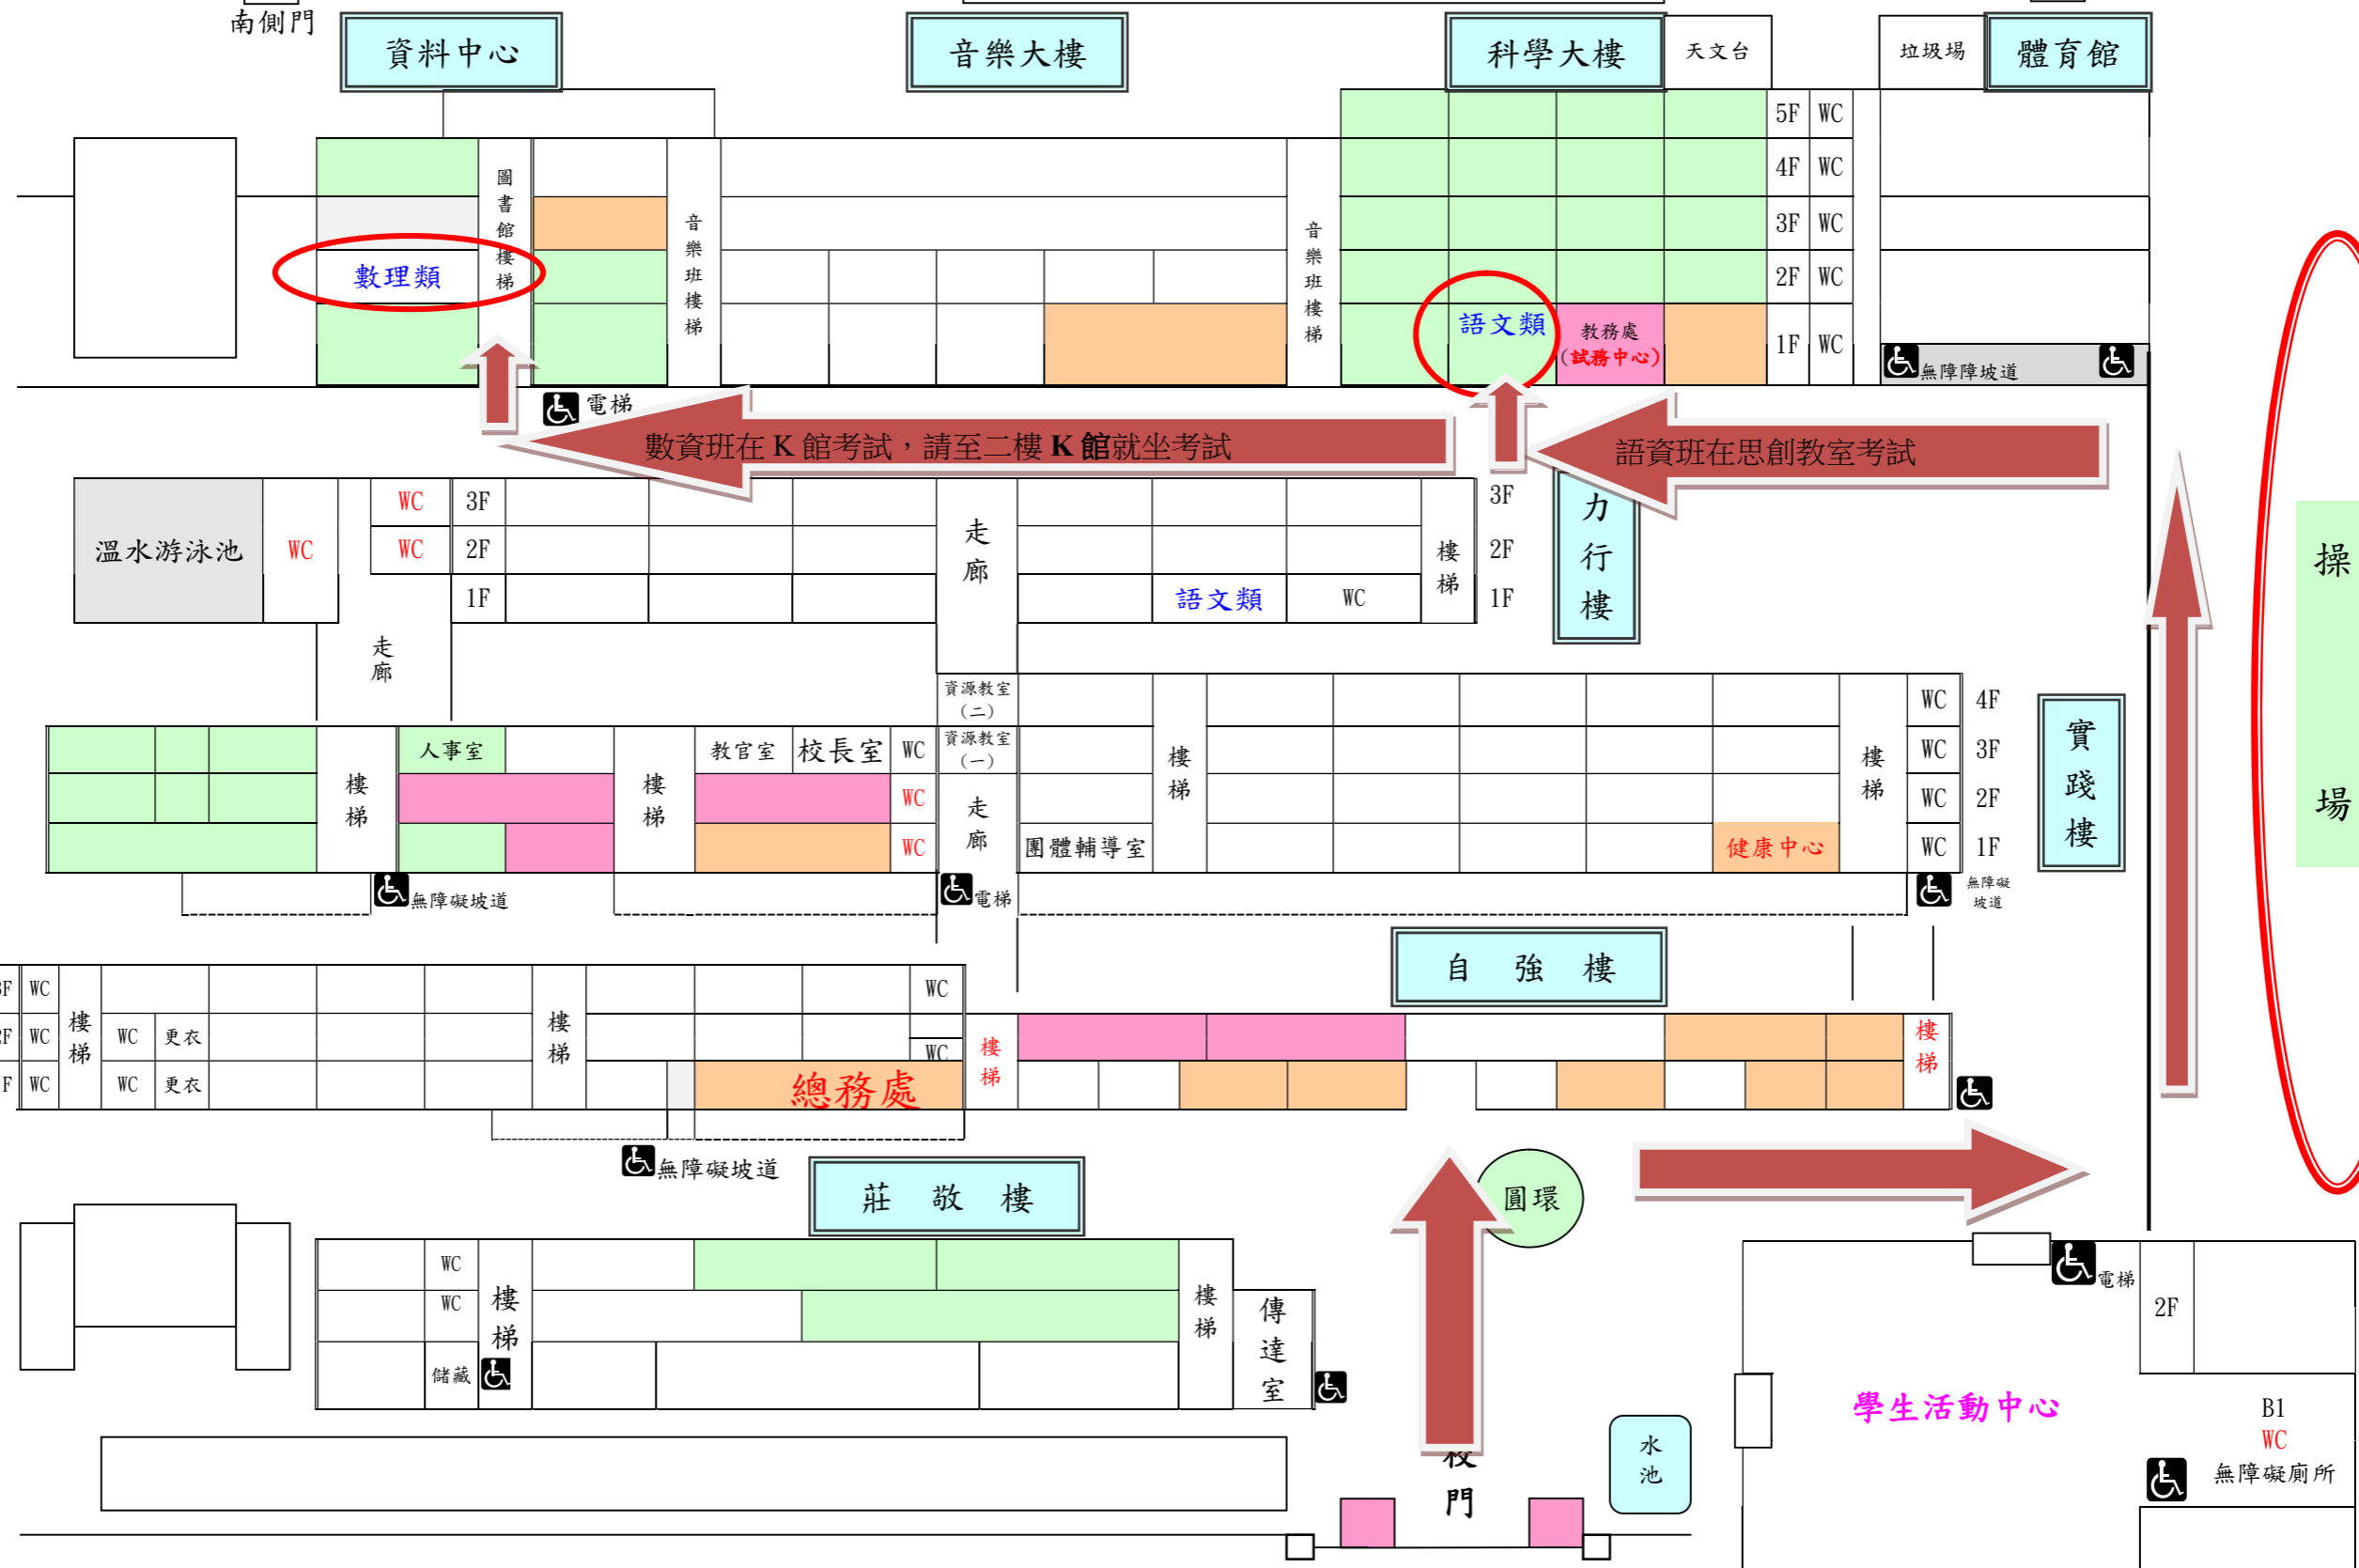

# 國立臺南女中112學年度資優鑑定初選性向測驗試場配置圖(原地休息, 不開放陪考)

樹林街

南側門

臺灣府城城垣南門段殘蹟(三級古蹟)

體育館側門

樹林街  
教師停車場  
(汽機車)

停車場柵欄

電動  
鐵捲門

小側門

操  
場

建業街

大埔街