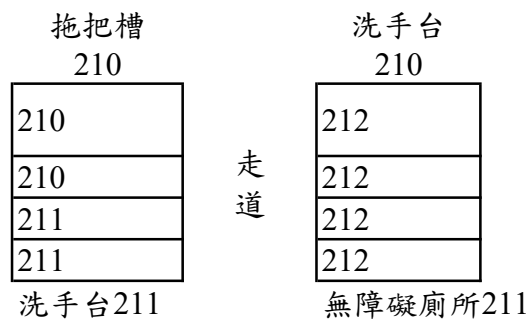

力行樓1F洗手間

力行樓2F洗手間

力行樓3F洗手間