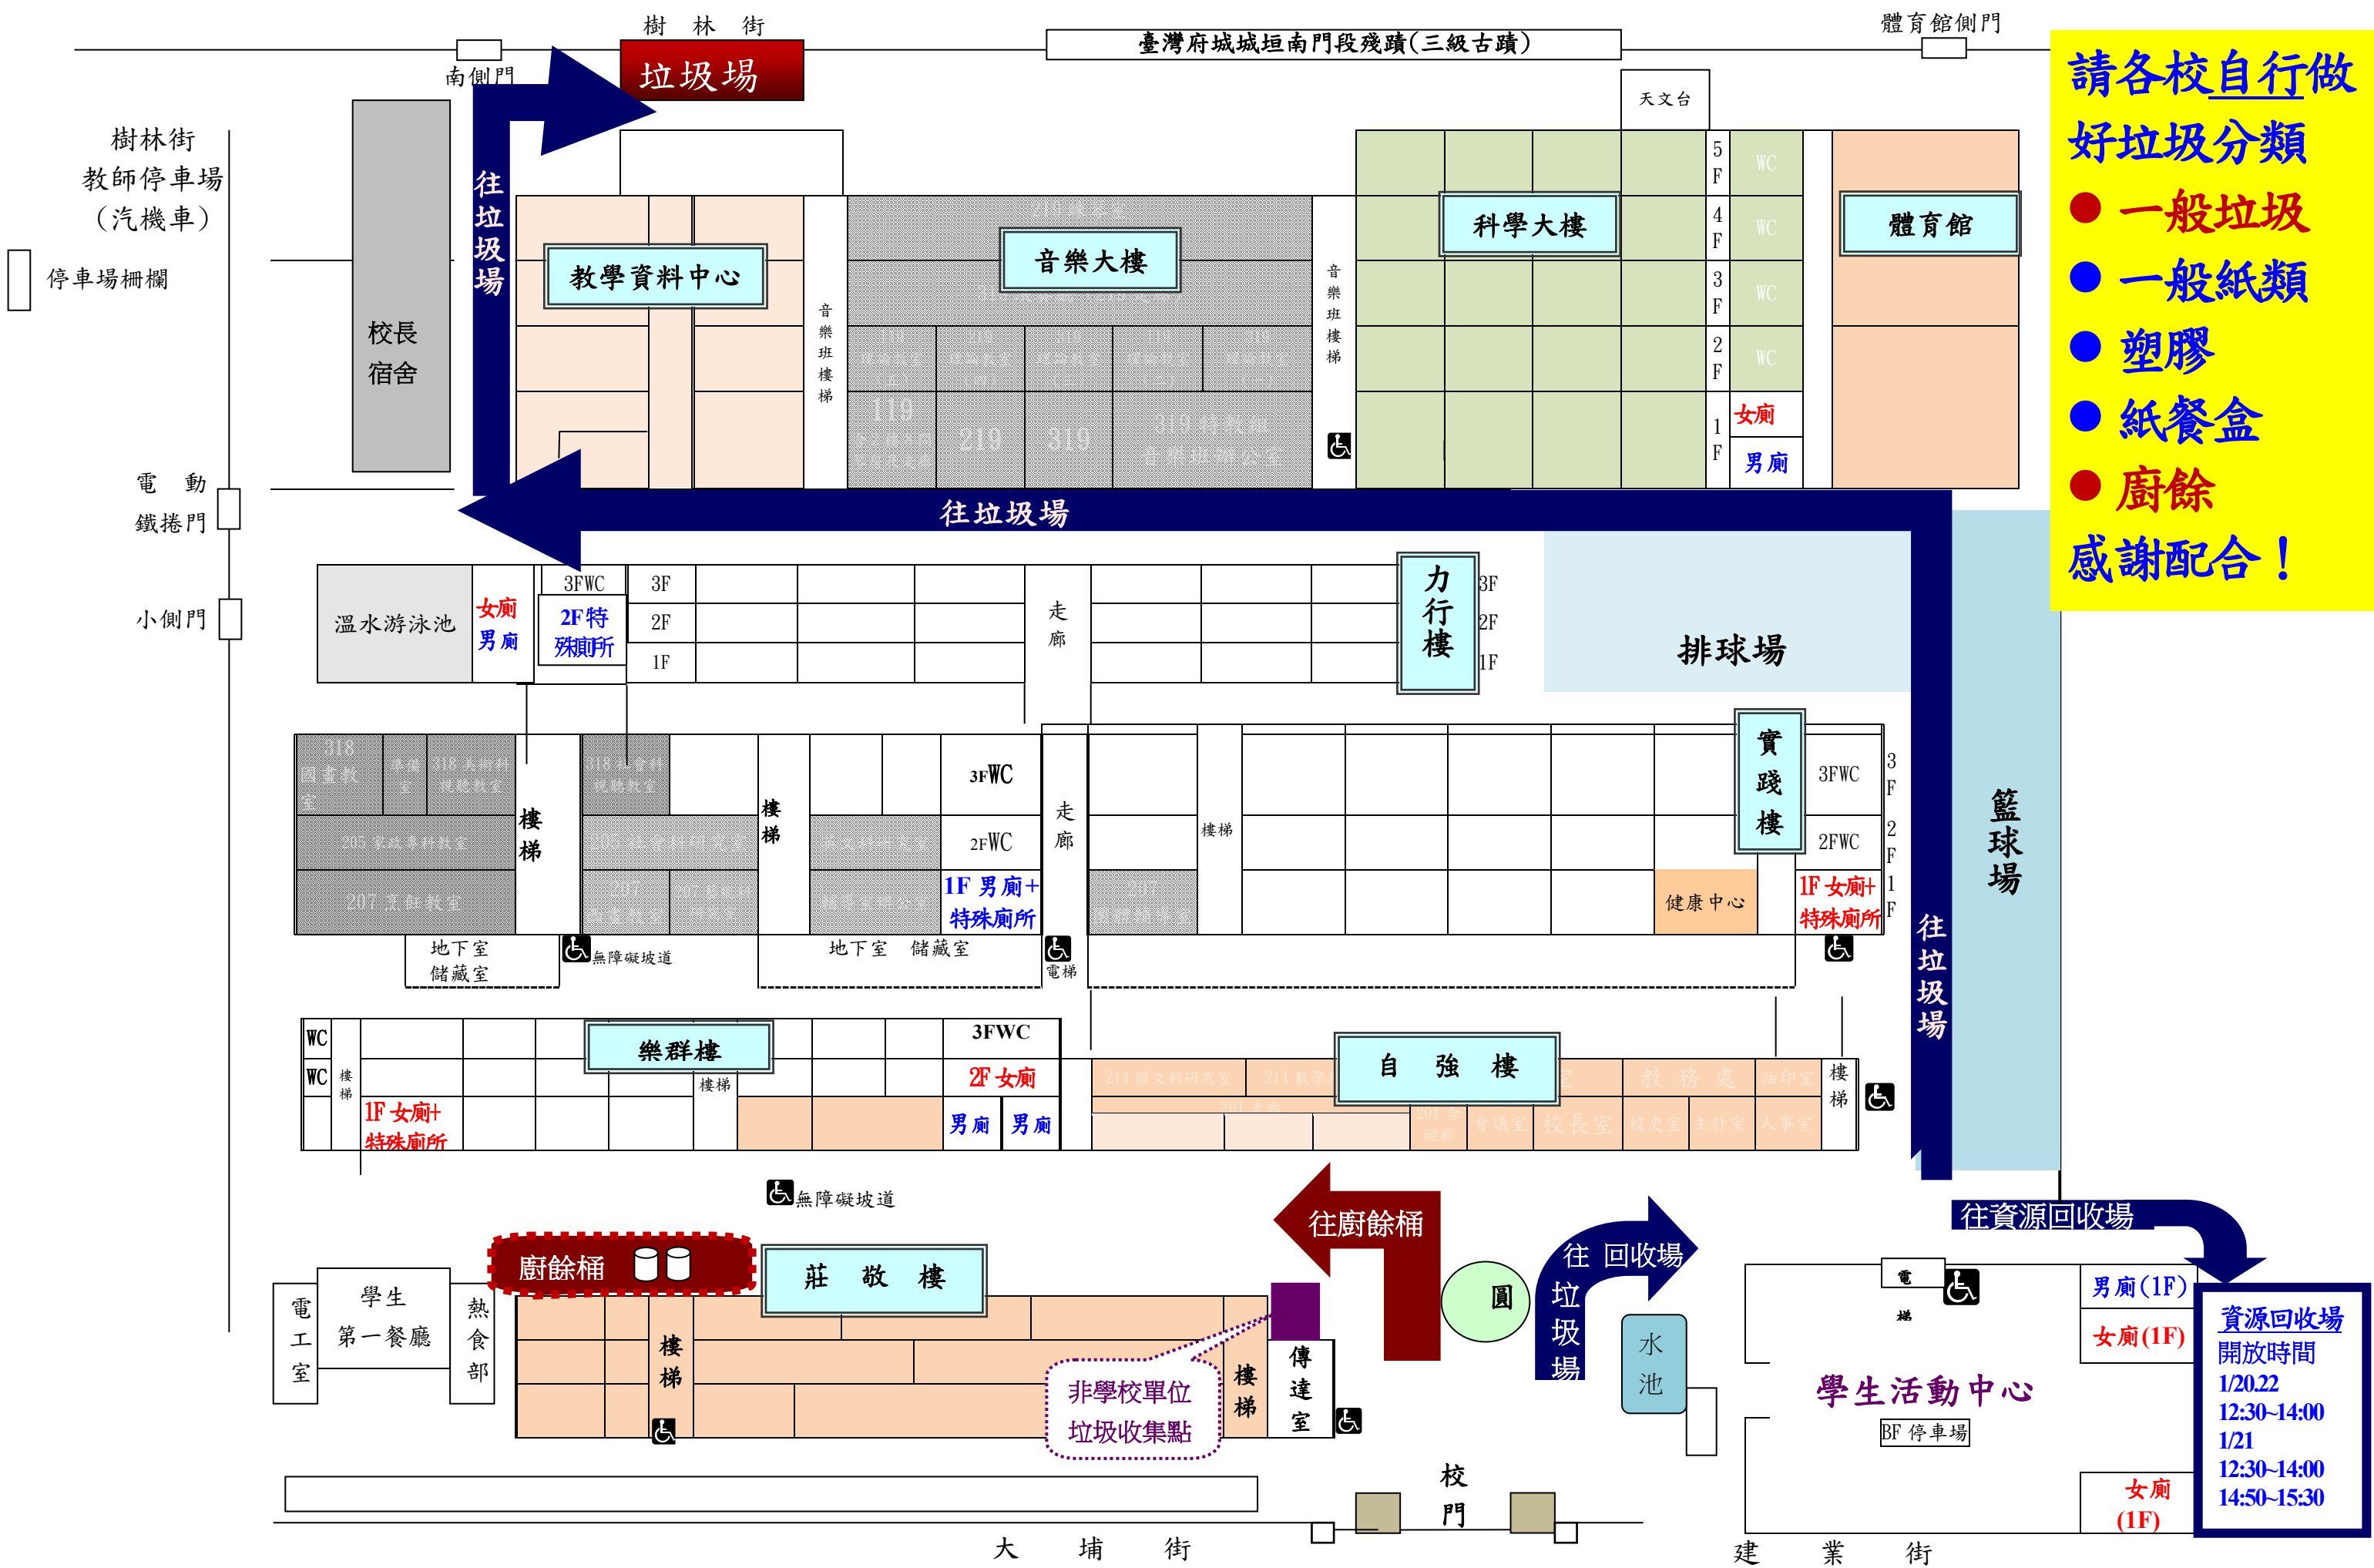

國立臺南女中考場-垃圾、廚餘、資源回收場、洗手間指引

請各校自行做好垃圾分類

- 一般垃圾
- 一般紙類
- 塑膠
- 紙餐盒
- 廚餘

感謝配合!

資源回收場
 開放時間
 1/20.22 12:30~14:00
 1/21 12:30~14:00
 14:50~15:30