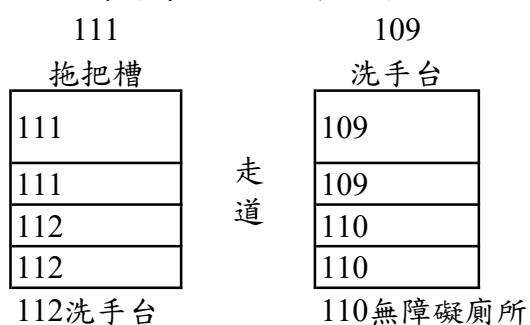

力行樓1F洗手間

力行樓2F洗手間

力行樓3F洗手間