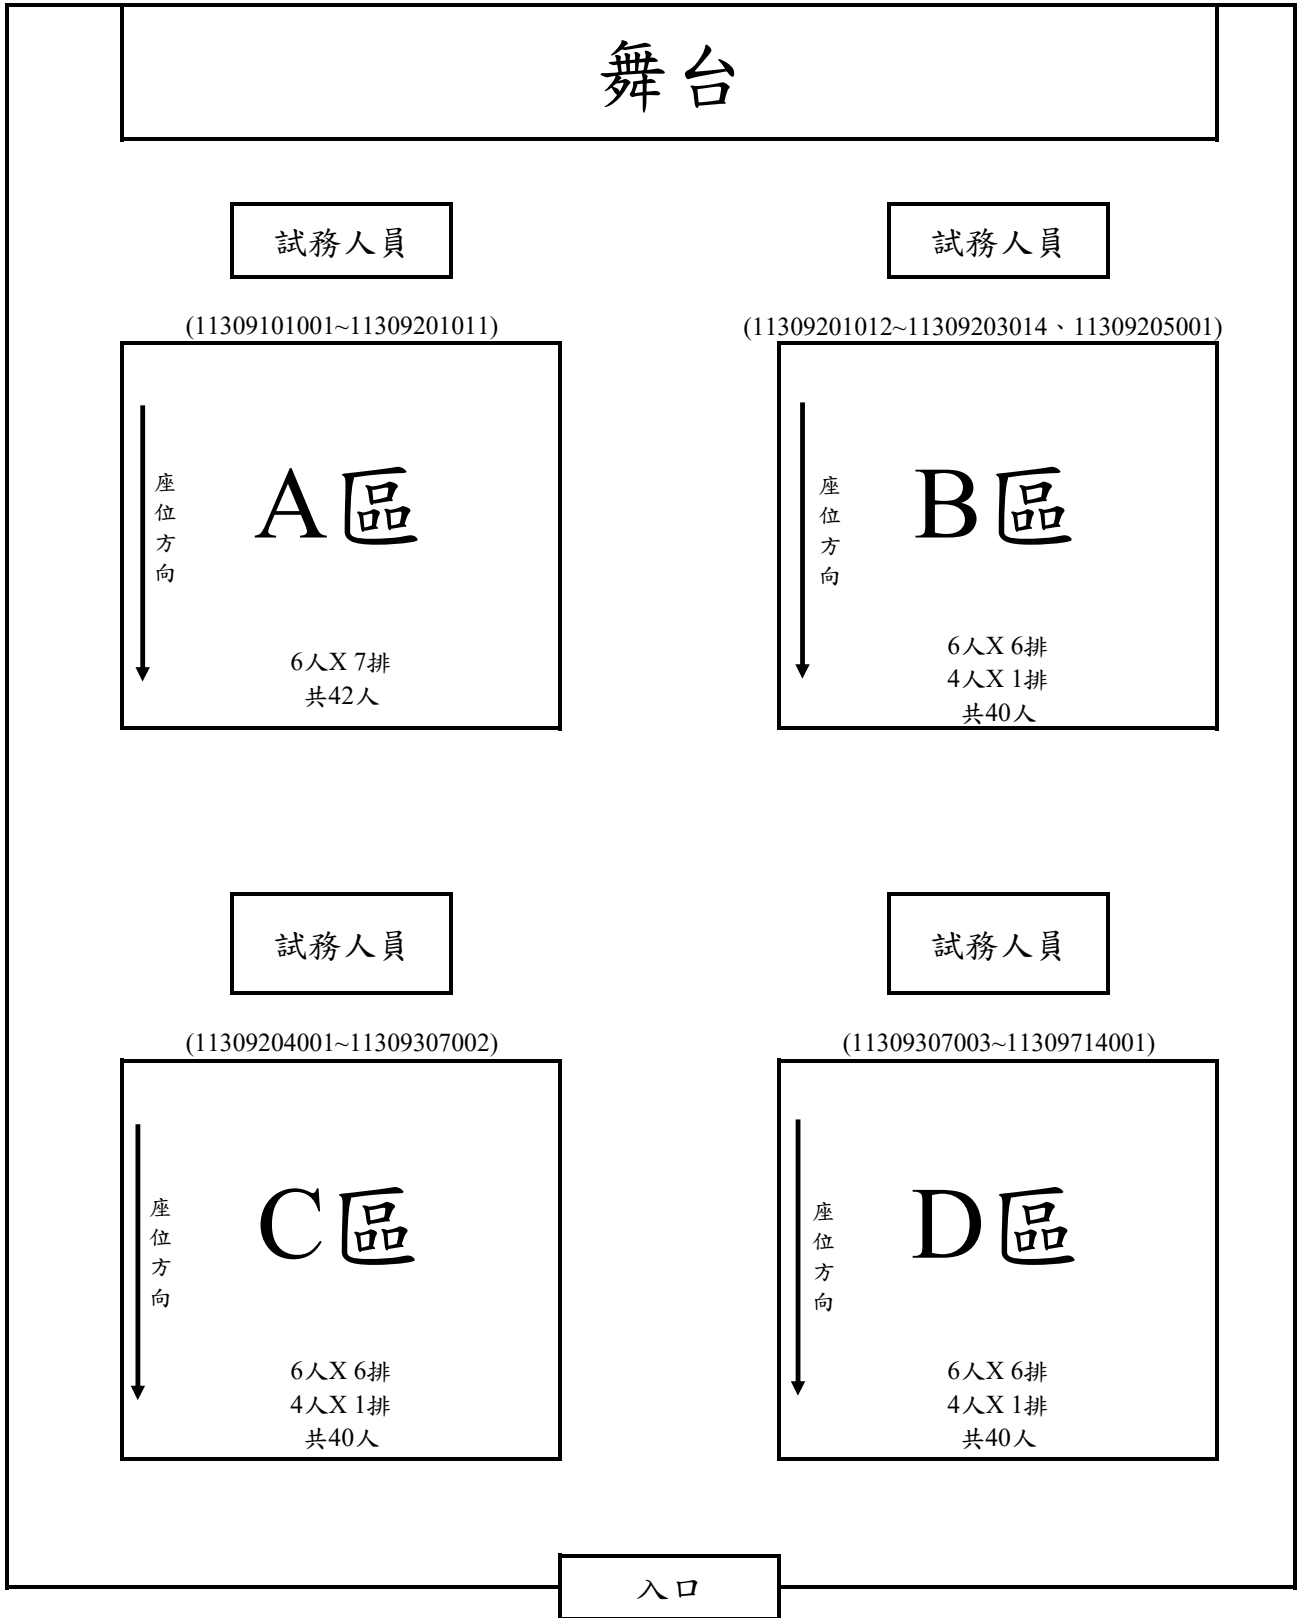

臺灣南區113學年度高級中等學校音樂班特色招生甄選入學聯合術科測驗
樂理與基礎和聲、聽寫座位表

臺灣南區113學年度高級中等學校音樂班特色招生甄選入學聯合術科測驗

樂理與基礎和聲、聽寫座位表

A區

(11309101001~11309201011)

	1	2
1	11309101001	11309101008
2	11309101002	11309101009
3	11309101003	11309101010
4	11309101004	11309101011
5	11309101005	11309101012
6	11309101006	11309101013
7	11309101007	11309101014

	3	4
1	11309101015	11309101022
2	11309101016	11309101023
3	11309101017	11309101024
4	11309101018	11309101025
5	11309101019	11309101026
6	11309101020	11309101027
7	11309101021	11309101028

	5	6
1	11309101029	11309201005
2	11309101030	11309201006
3	11309101031	11309201007
4	11309201001	11309201008
5	11309201002	11309201009
6	11309201003	11309201010
7	11309201004	11309201011

	3	4
1	11309201026	11309202002
2	11309201027	11309202003
3	11309201028	11309202004
4	11309201029	11309202005
5	11309201030	11309203001
6	11309201031	11309203002
7	11309202001	11309203003

	5	6
1	11309203004	11309203010
2	11309203005	11309203011
3	11309203006	11309203012
4	11309203007	11309203013
5	11309203008	11309203014
6	11309203009	11309205001

	3	4
1	11309301012	11309303001
2	11309302001	11309303002
3	11309302002	11309303003
4	11309302003	11309303004
5	11309302004	11309303005
6	11309302005	11309303006
7	11309302006	11309304001

	5	6
1	11309304002	11309305006
2	11309305001	11309305007
3	11309305002	11309306001
4	11309305003	11309306002
5	11309305004	11309307001
6	11309305005	11309307002