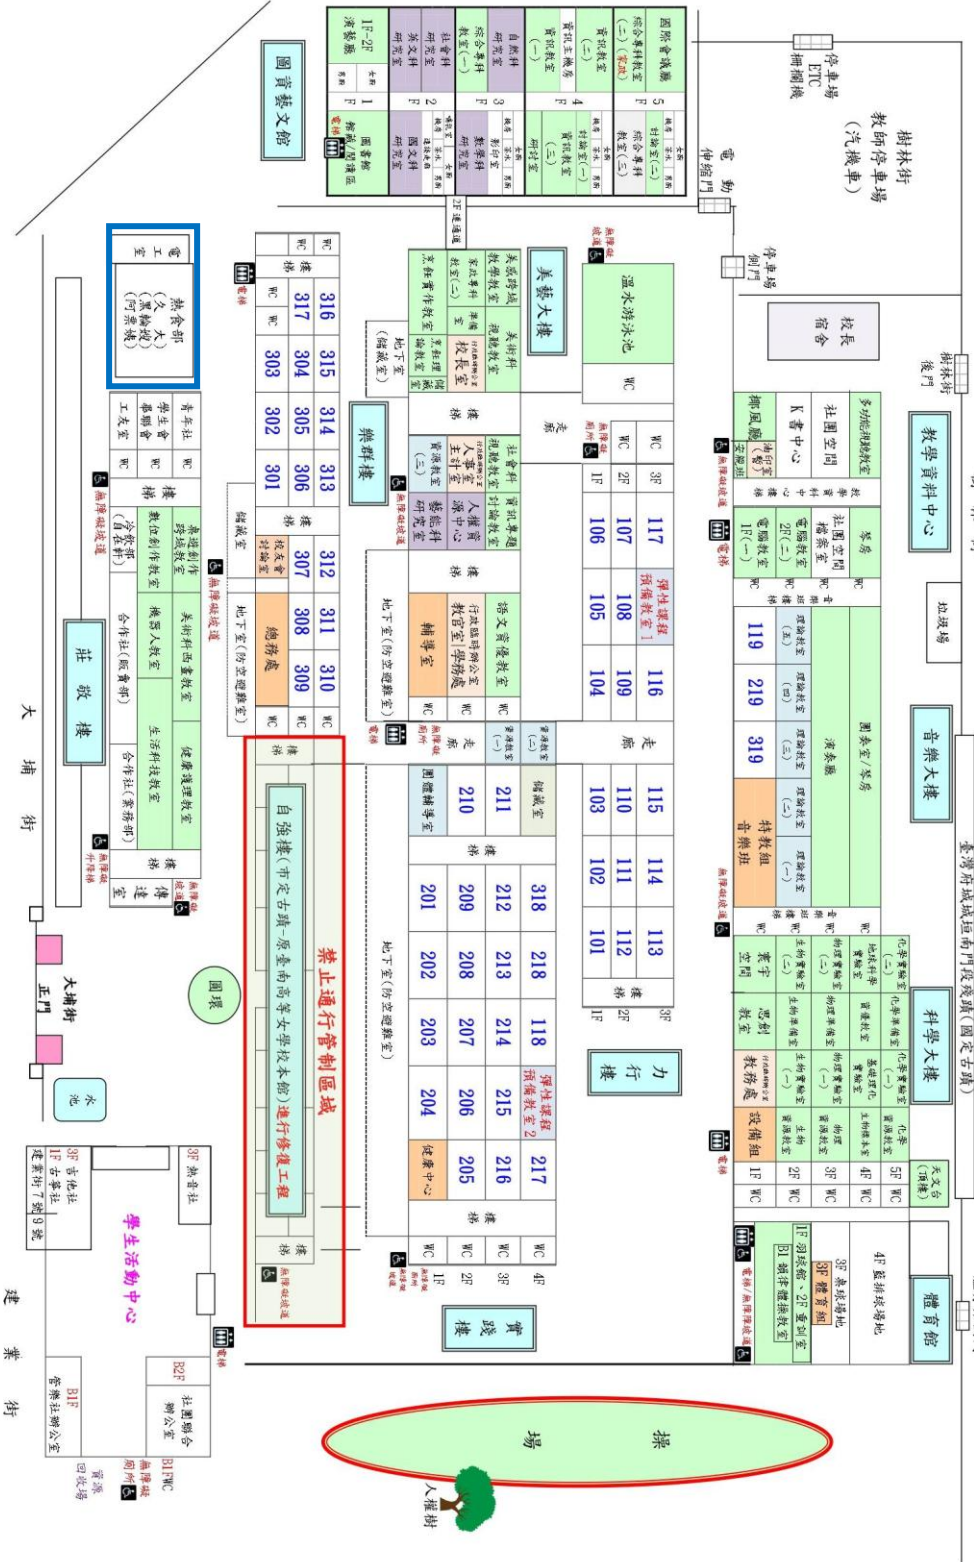

「國立高級中等學校新興營建工程」

校舍使用配置圖

編號： 國教署填高 校名：國立臺南女子高級中學 填表時間：113年3月21日

現況配置：藍框為標的物。

國立臺南女中 112 學年度校舍場館配置圖

未來規劃：藍框為本校預定新建熱食部。

欄位不足，請自行增列。