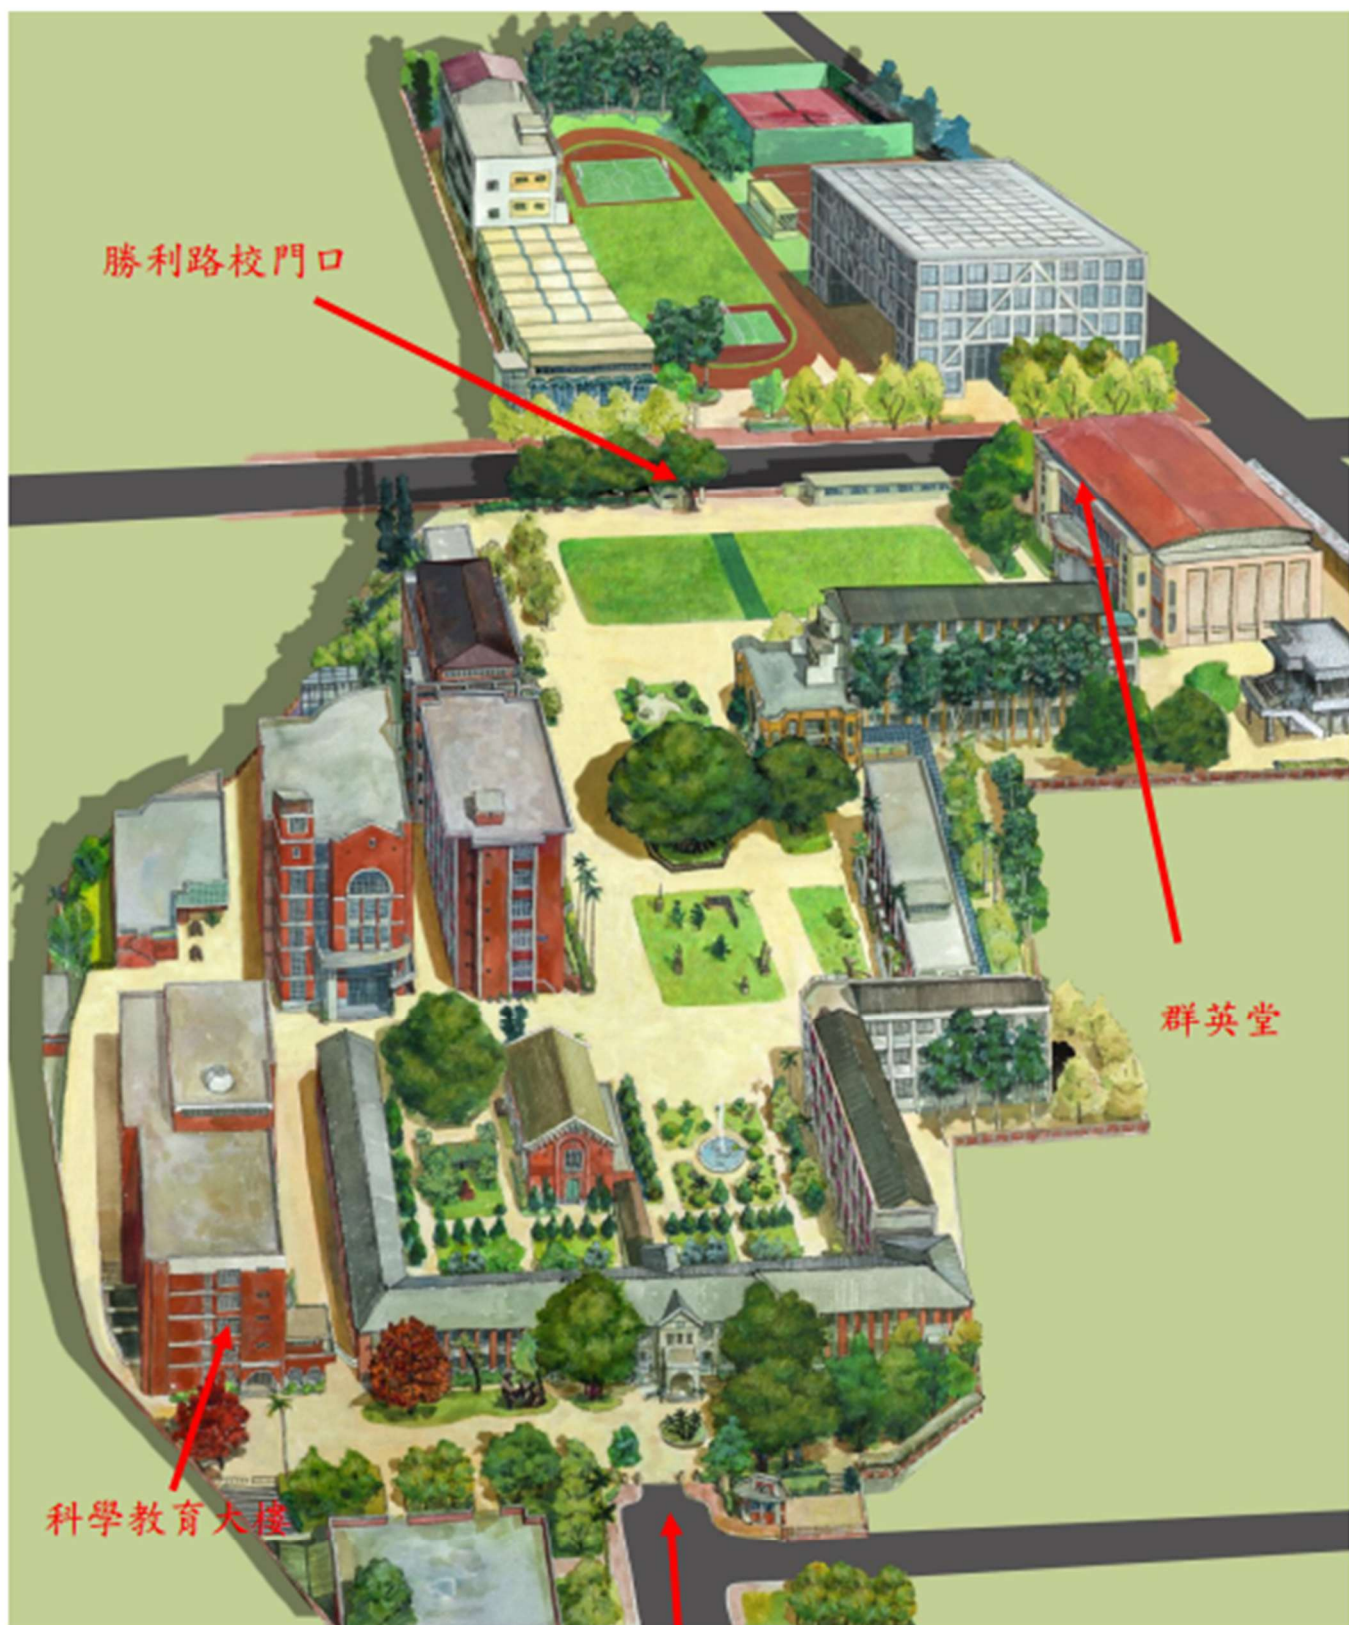

# 115 學年度臺南女中分科測驗考生 臺南一中考場休息區

考生休息區設於群英堂一樓舞台前方

考生服務隊設於一樓舞台前方左側

勝利路校門口

群英堂

科學教育大樓

民族路校門口